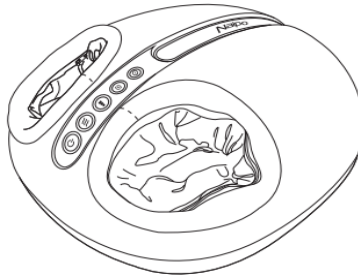

Производитель: Shenzhen Naipo Technology Co. Ltd, No.102, Building P09, Huanan Town, Pinghu, Longgangqu, Shenzhen, Guangdong, China (Китай)

Поставщик: ООО «ФорEVER-Мобил» г.Минск ул. Кульман 9 пом.17
гарантия 12 месяцев с момента покупки.
Срок службы 24 месяца.

Сервисный центр: ООО «Портатив Мобайл Сервис» г.Минск Кульман9,
Торговый центр «Монетка», сектор 5, место 10
8 029 366-33-22 (Velcom),
8 033 366-33-22 (МТС)
Понедельник - выходной.
Все остальные дни с 10 00 до 19 00 без обедов.

Shenzhen Pinlong E-Commerce Co., Ltd.
Web: www.naipocare.com
E-mail: support@naipocare.com
Add: Huanan City Electronic Trading Building P05 Room 116, Longgang District, Shenzhen, China

CE FC RoHS Made in China

Naipo

Массажер для стоп Шиаци с подогревом и воздушным давлением Naipo MGF-F15

Model:MGF-F15

Технические характеристики:

Материал корпуса: пластик
Материал подкладки: текстиль
Съемная крышка: для чистки подкладки и стелек
Вид массажа: Шиаци (роликовый) и воздушно-компрессионный
Область массажа: стопы, пальцы ног, пятки
3 режима массажа
3 степени интенсивности
Инфракрасный подогрев
Управление: 5 механических кнопок
Максимальный размер ноги: 45 (EU 44)
Размеры: 430 x 350 x 290 мм
Вес: 4000 г
В комплекте:
Зарядное устройство

ВАЖНОЕ ПРЕДУПРЕЖДЕНИЕ О БЕЗОПАСНОСТИ

- Не допускайте попадания посторонних предметов в промежуток между массажной головкой и телом.
- Не допускайте контакта изделия с водой во избежание короткого замыкания.
- Если шнур питания или вилка повреждены, не разбирайте и не пытайтесь самостоятельно отремонтировать его. Обратитесь в Сервисный центр. Убедитесь, что сетевое питание подходит для данного изделия.
- Пожалуйста, отключите устройство от источника питания после использования или перед чисткой во избежание повреждения оборудования или получения травмы.
- Используйте данное изделие в соответствии с настоящим руководством.
- Не используйте массажер, если вы находитесь под воздействием алкогольного опьянения или плохо себя чувствуете.
- Не используйте массажер в течение одного часа после еды.
- Не используйте массажер сразу после внезапного изменения температуры окружающей среды.
- Не используйте массажер в местах, где имеется большое количество пыли или агрессивных газов.
- Не используйте массажер, если он покрыт одеялом или подушкой.
- Пожалуйста, не засыпайте во время использования массажера.
- Не используйте массажер для домашних животных.

- 01 -

Меры предосторожности:

Серьезные сердечно-сосудистые заболевания и повышенное артериальное давление.
Онкологические заболевания.
Травмы позвоночника и остеопороз.
Кожные заболевания (экзема, псориаз) - не следует массировать в пораженной области.
Варикозное расширение вен.
Обострение хронических заболеваний и наличие воспалительных процессов в организме.
Период беременности.
Люди с высокой температурой.